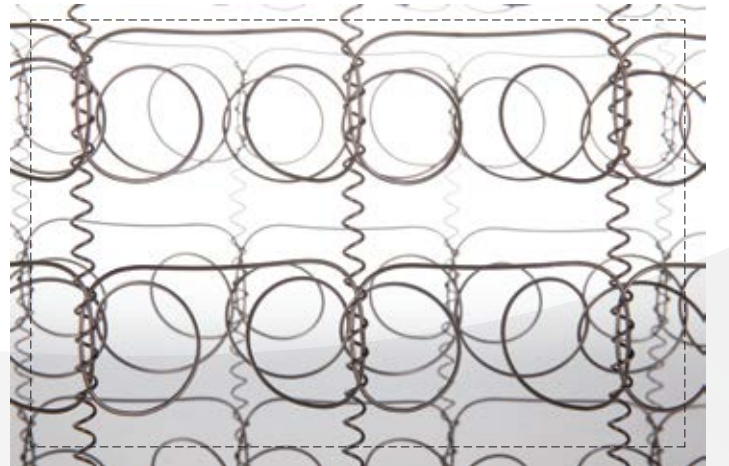

Sert yatak severlerin vazgeçilmez tercihi SL yay sistemi, hafifliği ve rahatlığıyla üstün kullanım özelliği sağlar. Yayların hepsi kesintisiz olarak birbirine bağlanmıştır. Böylece aynı anda ve aynı dirençte hareket ederek deforme olmazlar.

Hafifliği sayesinde size bulutların üzerinde yatıyor hissi verir. SL yayın tasarımı kendisi gibi kesintisiz olmayan yaylara istinaden m²'de daha fazla yay içermesi sayesinde vücut şekline ve artan vücut ağırlıklarına uygunluk sağlar.

Daha ince tel kullanılarak kesintisiz yay teknolojisi sayesinde daha sert yaylar elde edilmiştir.

Yayın farklı formu sayesinde yüzey alanı genişler ve yüksek verimli yaylar elde edilir. Yaylar bir araya geldiklerinde takım çalışması sergiler ve ekstra mukavemet gösterir.

İyi bir gece uykusu sırasında yayların vücudunuza sunduğu destek ve konforla oluşan doğal uyku hareketleri kasların gevşemesini sağlar.

m² Yay Sayısı	Count İngiltere (5'')	Count Amerika (54''x73'')	Count Amerika (58.5''x78'')	Yükseklik (cm)	Yay Çapı (mm)	Tel Çapı		
						1,70 mm	1,80 mm	1,90 mm
252	720	608	720	13-18	50	●	●	●

- Farklı konforlara sahip bölge seçenekleri mümkündür.
- Kenar direnci arttırılabilir.