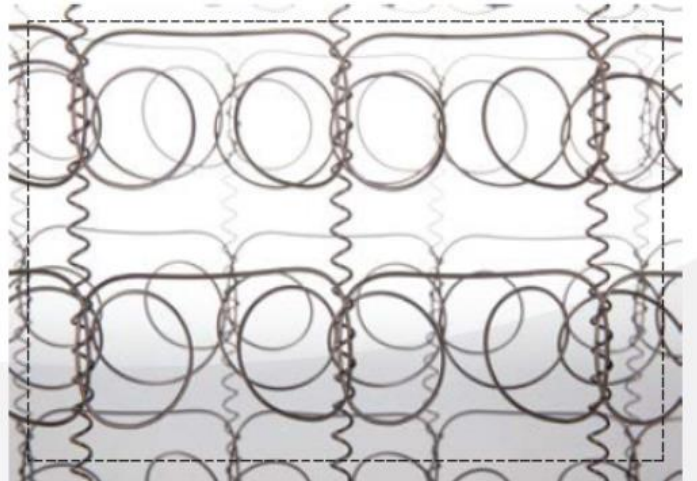

Sert yatak severlerin vazgeçilmez tercihi SL yay sistemi, hafifliği ve rahatlığıyla üstün kullanım özelliği sağlar. Yayların hepsi kesintisiz olarak birbirine bağlanmıştır. Böylece aynı anda ve aynı dirençte hareket ederek deforme olmazlar.

Hafifliği sayesinde size bulutların üzerinde yatıyor hissi verir. SL yayın tasarımı kendisi gibi kesintisiz olmayan yaylara istinaden m²'de daha fazla yay içermesi sayesinde vücut şekline ve artan vücut ağırlıklarına uygunluk sağlar.

Daha ince tel kullanılarak kesintisiz yay teknolojisi sayesinde daha sert yaylar elde edilmiştir.

Yayın farklı formu sayesinde yüzey alanı genişler ve yüksek verimli yaylar elde edilir. Yaylar bir araya geldiklerinde takım çalışması sergiler ve ekstra mukavemet gösterir.

İyi bir gece uykusu sırasında yayların vücudunuza sunduğu destek ve konforla oluşan doğal uyku hareketleri kasların gevşemesini sağlar.

m² Yay Sayısı	Count İngiltere (5'')	Count Amerika (54''x73'')	Count Amerika (58.5''x78'')	Yükseklik (cm)	Yay Çapı (mm)	Tel Çapı		
						1,70 mm	1,80 mm	1,90 mm
252	720	608	720	13-16	50	●	●	●

- Farklı konforlara sahip bölge seçenekleri mümkündür.
- Kenar direnci artırılabilir.